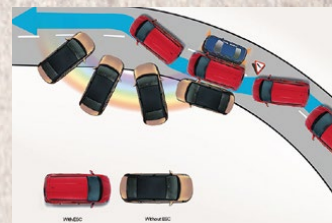

The new Grand i10 Hatch

6 Airbags

Radio touch 9" con Apple Carplay & Android Auto

Asistente de arranque en pendientes (HAC)

Control de estabilidad (ESC)

MARCA	HYUNDAI				
MODELO	Grand i10 HB FL				
VERSIÓN	MT COMFORT	AT COMFORT	MT FULL	AT FULL	AT STYLE
ESPECIFICACIONES TÉCNICAS					
Motor	998 cc MPI	1,197 cc MPI	998 cc MPI	1,197 cc MPI	1,197 cc MPI
Potencia	65 hp a 5,500 RPM	82 hp a 6,000 RPM	65 hp a 5,500 RPM	82 hp a 6,000 RPM	82 hp a 6,000 RPM
Torque Máximo (Kg*m/rpm)	9.6 / 3,500	11.6 / 4,000	9.6 / 3,500	11.6 / 4,000	11.6 / 4,000
Transmisión / N° de velocidades	Mecánica / 5 Vel	Automática / 4 Vel	Mecánica / 5 Vel	Automática / 4 Vel	Automática / 4 Vel
Número de Cilindros	3 en línea	4 en línea	3 en línea	4 en línea	4 en línea
Número de Válvulas	12	16	12	16	16
Relación de Compresión			10.5 : 1		
Tipo de Combustible			Gasolina		
Suspensión delantera			Mc Pherson		
Suspensión posterior			CTBA		
Dirección			Asistida Electrónicamente		
Frenos Delanteros			Discos Ventilados		
Frenos Posteriores			Tambor		
Neumáticos	165/70 R14			175/60 R15	
Tracción			2WD		
DIMENSIONES					
Largo (mm)			3,815		
Ancho (mm)			1,680		
Alto (mm)			1,510		
Distancia entre ejes (mm)			2,450		
Peso bruto vehicular (kg)	1,380	1,400	1,380	1,400	1,400
Capacidad maletero (lts)			260		
SEGURIDAD					
Airbags	6 (piloto, copiloto, laterales, cortina)				
Anclaje ISOFIX para silla de niños	✓				
Asistente de arranque en pendiente (HAC)	✓				
Barra de acero en puertas laterales	✓				
Cámara de retroceso	✓				
Carrocería de deformación programada	✓				
Chasis reforzado	✓				
Columna de dirección colapsable	✓				
Control de estabilidad (ESC)	✓				
Frenos ABS + distribución electrónica de frenado (EBD)	✓				
Inmovilizador	✓				
Pestillo de seguridad para niños	✓				
Sensor de estacionamiento posterior	-	-	-	-	✓
EQUIPAMIENTO					
Aire acondicionado manual			✓		
Alza vidrios eléctricos	Delanteros			Delanteros y Posteriores	
Apoyacabezas delanteros regulables en altura			✓		
Apoyacabezas posteriores regulables en altura			✓		
Aros	14" de hierro con vaso cobertor			15" de aleación	
Asientos (tapiz)			Tela y vinil		
Asiento del conductor regulable en altura			✓		
Asientos Posteriores abatibles 60/40			✓		
Cierre centralizado			✓		
Bluetooth (manos libres)					
Llave Tipo Folding					
Botón de encendido	-	-	-	-	✓
Cluster de 3.5" TFT LCD			✓		
Cobertor de maletero			✓		
Espejos exteriores color de la carrocería	Manual			Eléctricos	
Espejos exteriores con luces direccionales	-			✓	
Espejos exteriores abatibles	Manual			Eléctricos	
Luces Delanteras			Halógenas		
Luces Delanteras con proyección bi-funcional			-	✓	
Luces DRL LED	-			✓	
Luces Posteriores			Halógenas		
Luz de salón			✓		
Llanta de Repuesto temporal			✓		
Manijas exteriores color de la carrocería			✓	Cromadas	
Número de Parlantes			4		
Palanca de cambios con acabados en cuero			-	✓	
Parrilla delantera (acabado)			Negro mate	Black Glossy	
Parachoques color de la carrocería			✓		
Radio touch 9" con Apple Carplay & Android Auto			✓		
Sensor de luces (encendido automático)			-	✓	
Tercera luz de freno			✓		
Vidrios Tintados			✓		
Volante con controles de radio			✓		
Volante forrado en cuero			-	✓	
Volante regulable en altura			✓		